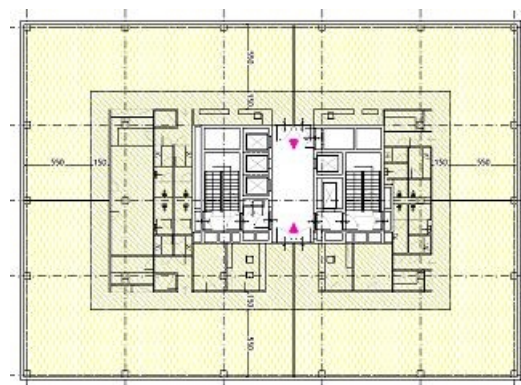

Do wynajęcia

Office to let

Platinum Business Park V

Warszawa, Mokotów, ul. Domaniewska 44a

Informacje o budynku | Building information

Status budynku Building status	Istniejący Existing
Rok budowy Year of construction	2012
Powierzchnia wspólna Common space	3,30 %
Współczynnik miejsc parkingowych Parking ratio	1 / 61 m ²
Całkowita powierzchnia budynku Total building area	12 000 m ²

Plan piętra | Floor plan

Dostępna powierzchnia | Available space

Piętro Floor	Powierzchnia wolna Vacant space	Czynsz Rent	Dostępność Availability
0	prosimy o kontakt please contact us	prosimy o kontakt please contact us	prosimy o kontakt please contact us
0	prosimy o kontakt please contact us	prosimy o kontakt please contact us	prosimy o kontakt please contact us
1	prosimy o kontakt please contact us	prosimy o kontakt please contact us	prosimy o kontakt please contact us
4	prosimy o kontakt please contact us	prosimy o kontakt please contact us	prosimy o kontakt please contact us
11	prosimy o kontakt please contact us	prosimy o kontakt please contact us	prosimy o kontakt please contact us
Razem Total	po zalogowaniu after login		